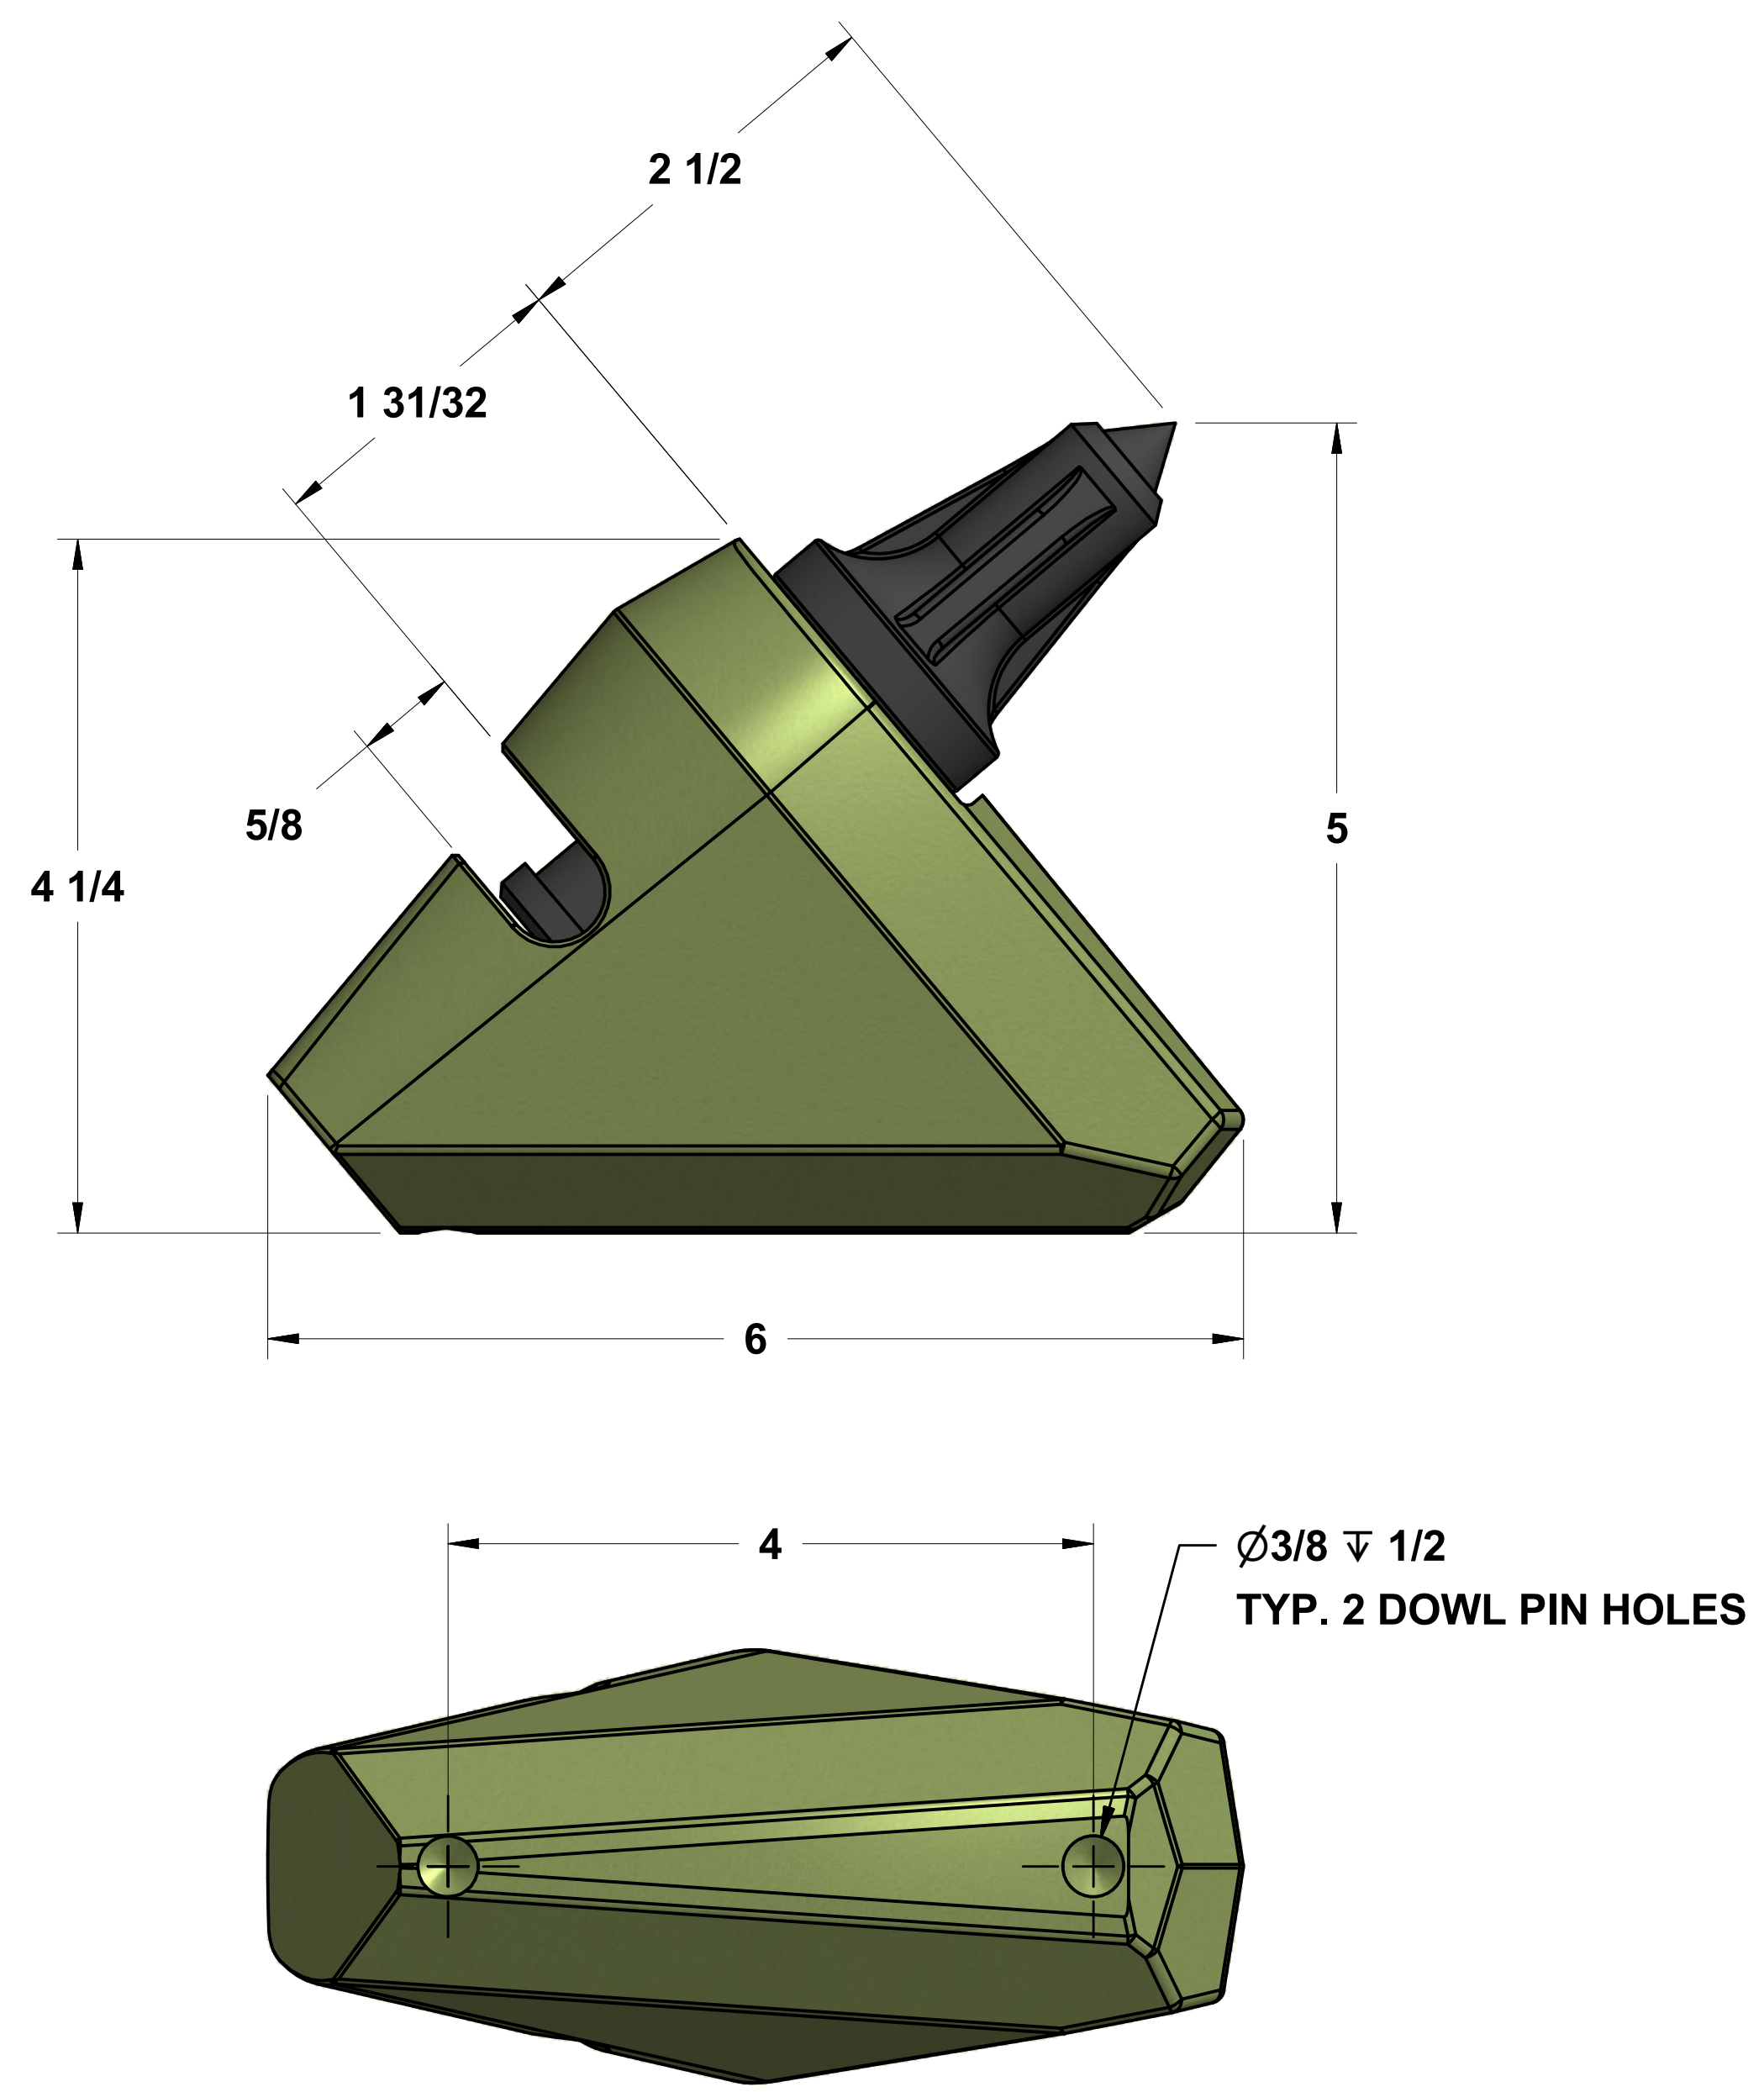

C-13138 : BIT LUG
1" QUIK-PIK

C-13138
BIT LUG