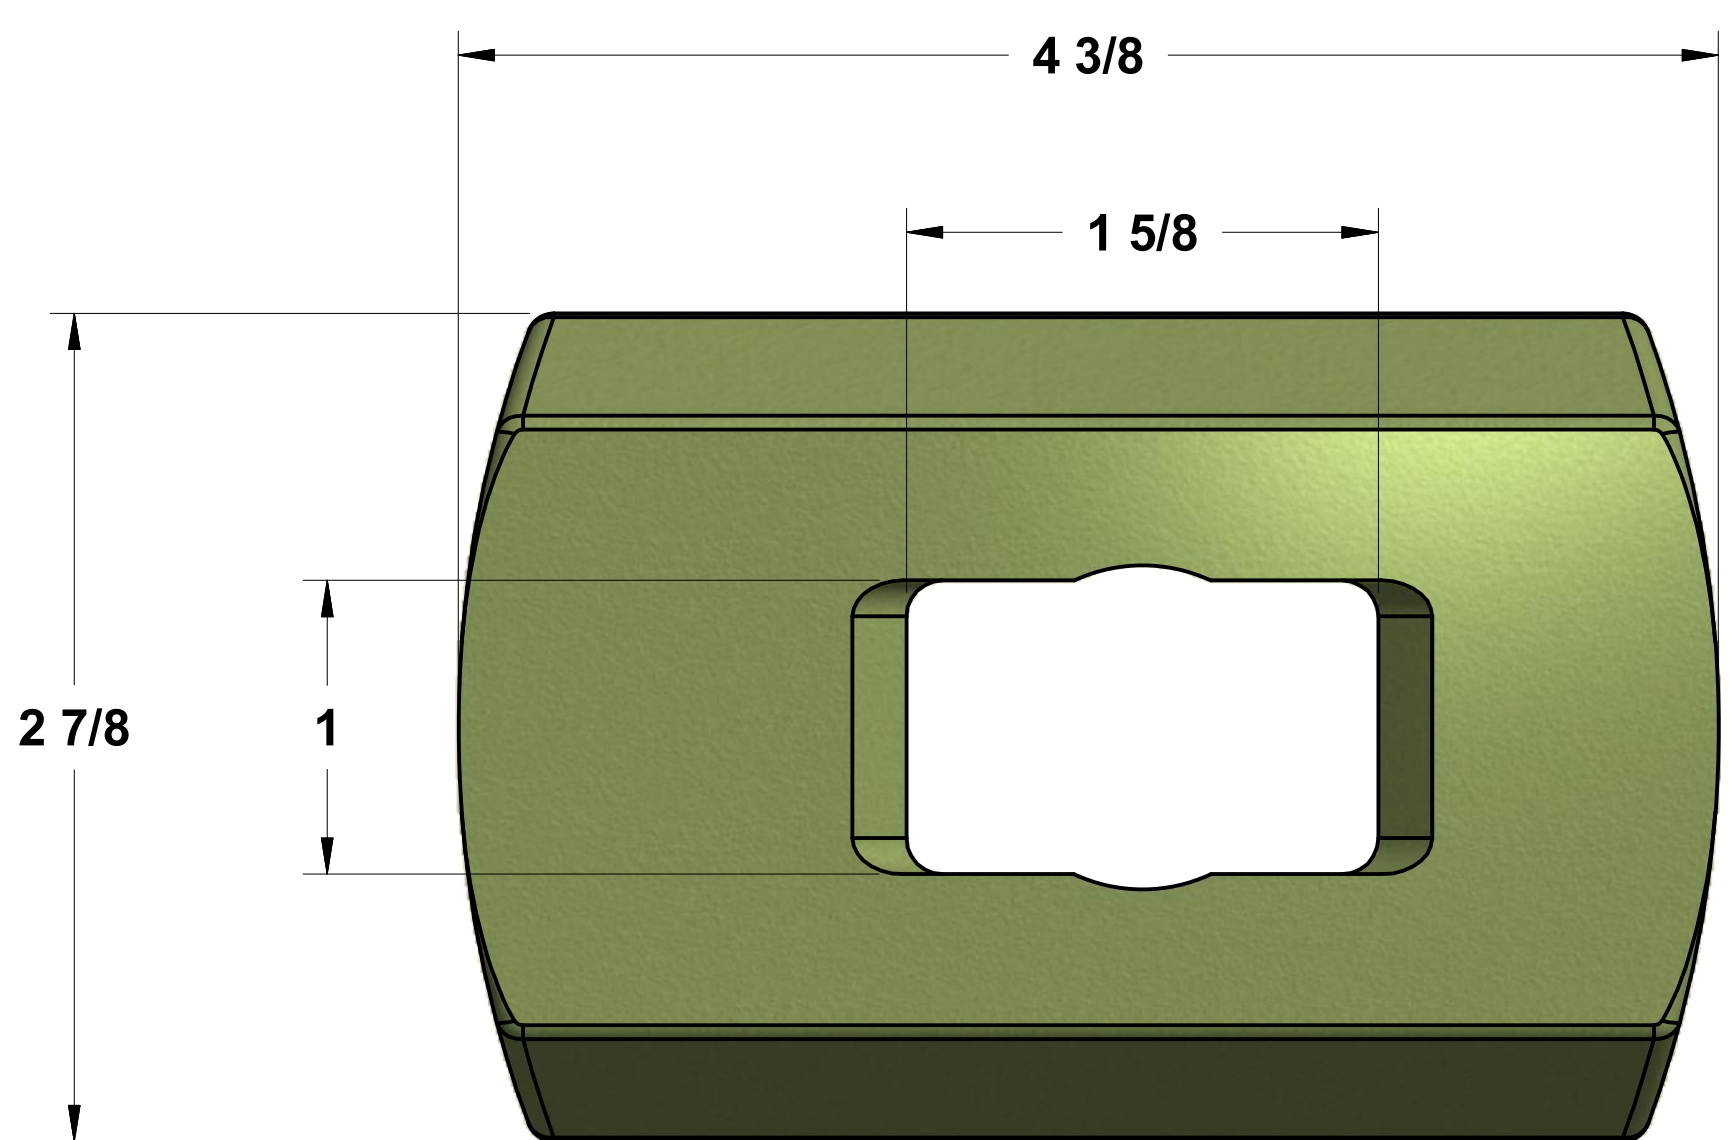

# C-15081 : BIT LUG

C-15081  
BIT BLOCK