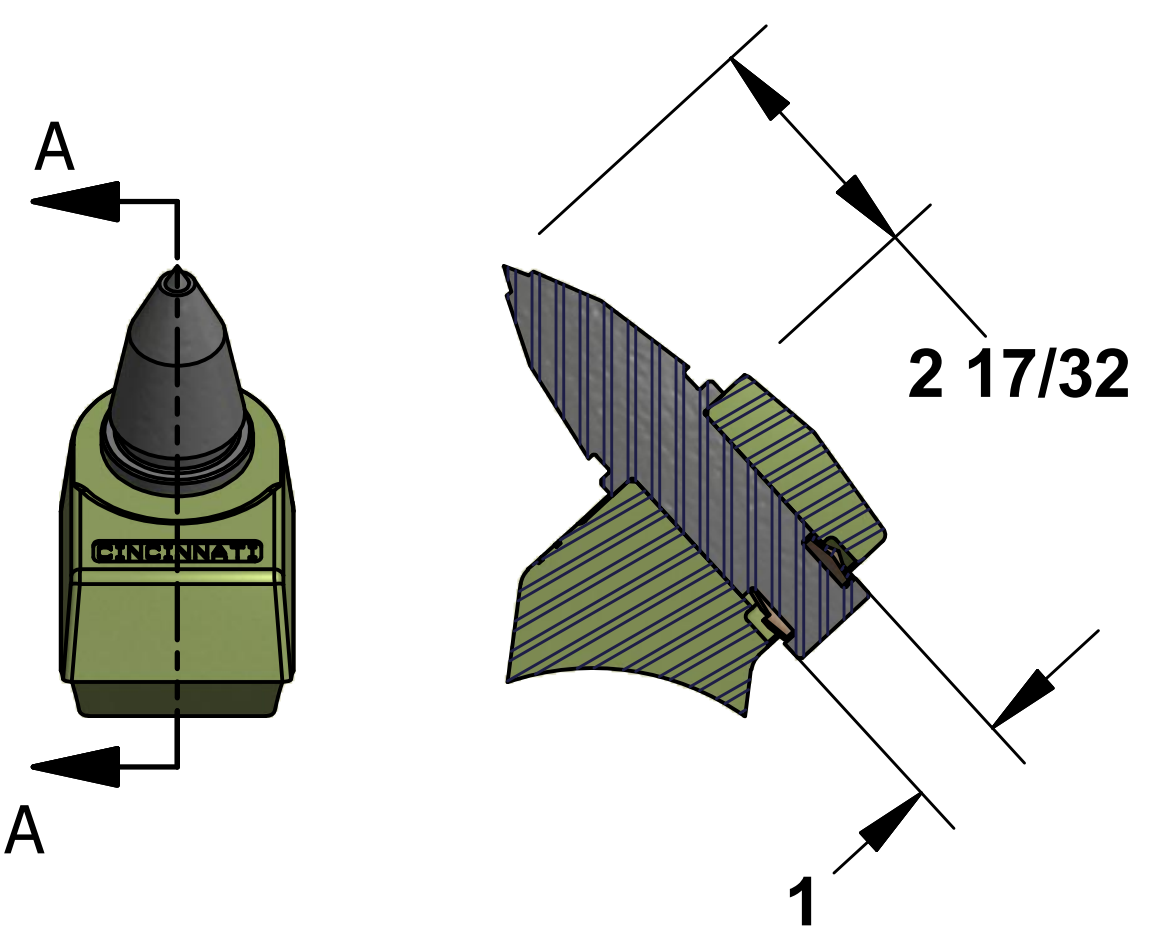

**C-15178**  
**COB CUTTER**

Ø14

Ø5 1/2

**SECTION A-A**

65 7/16