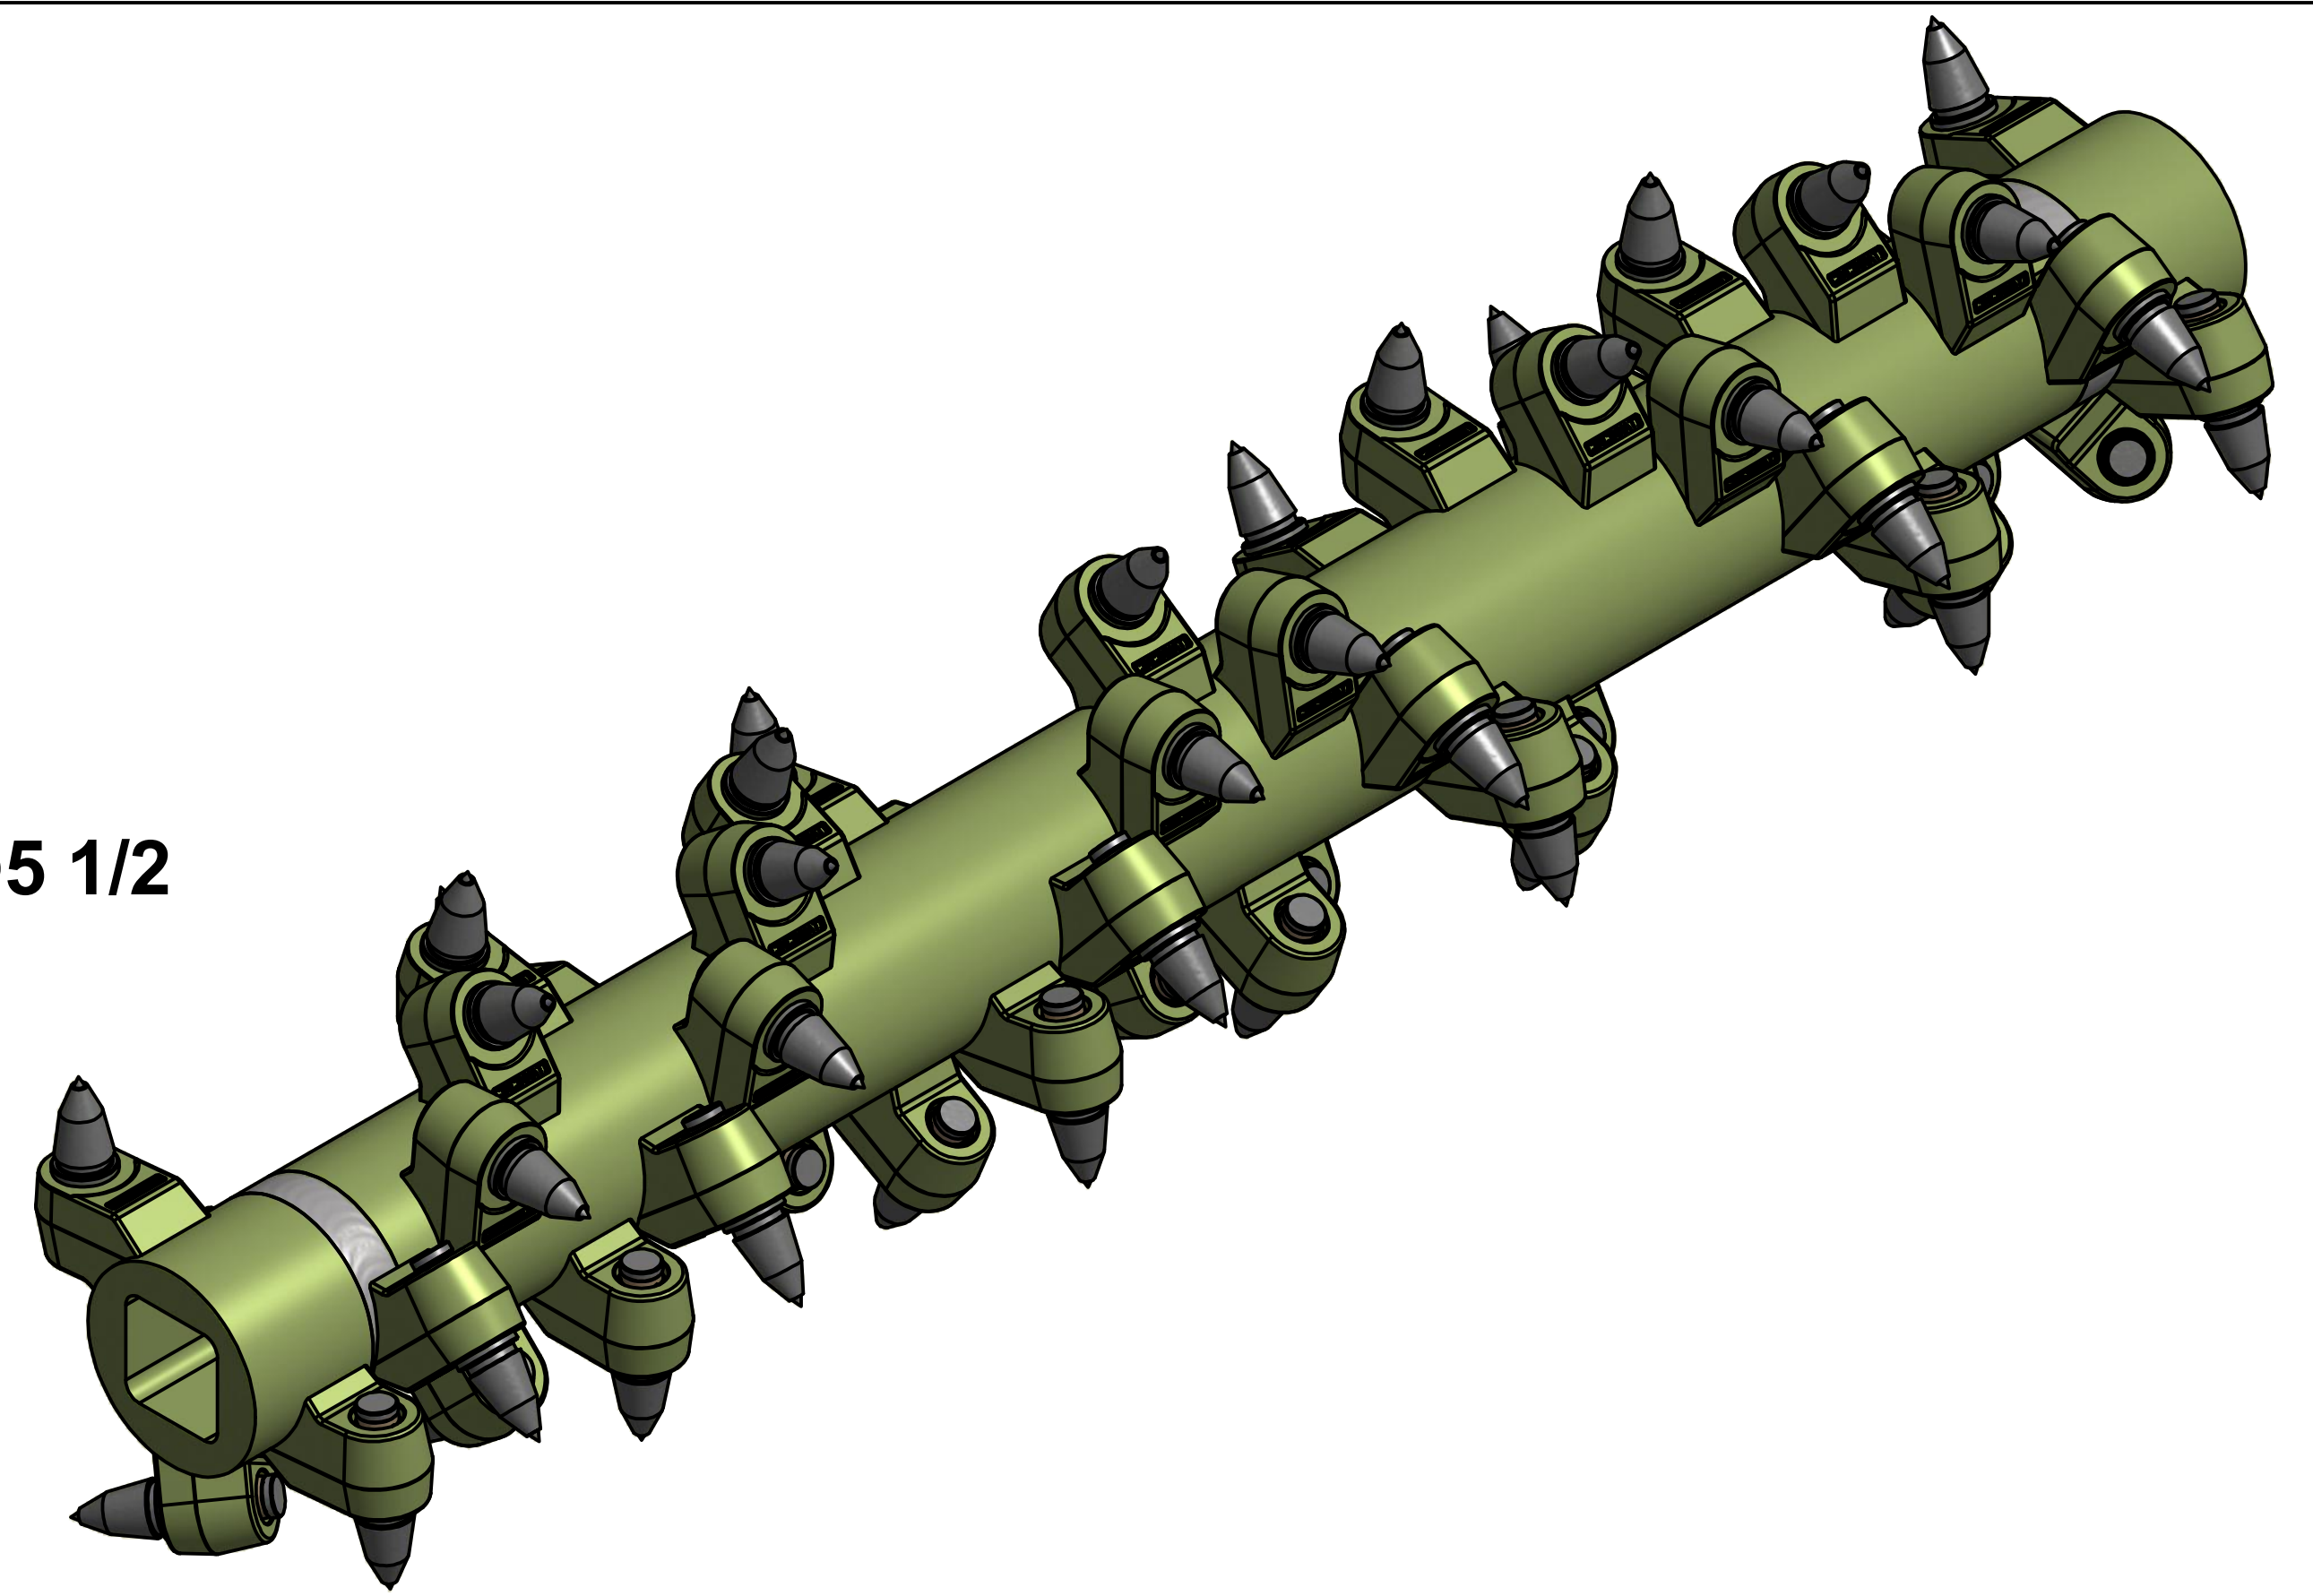

**C-15178**  
**COB CUTTER**

Ø14

Ø5 1/2

**SECTION A-A**

65 7/16