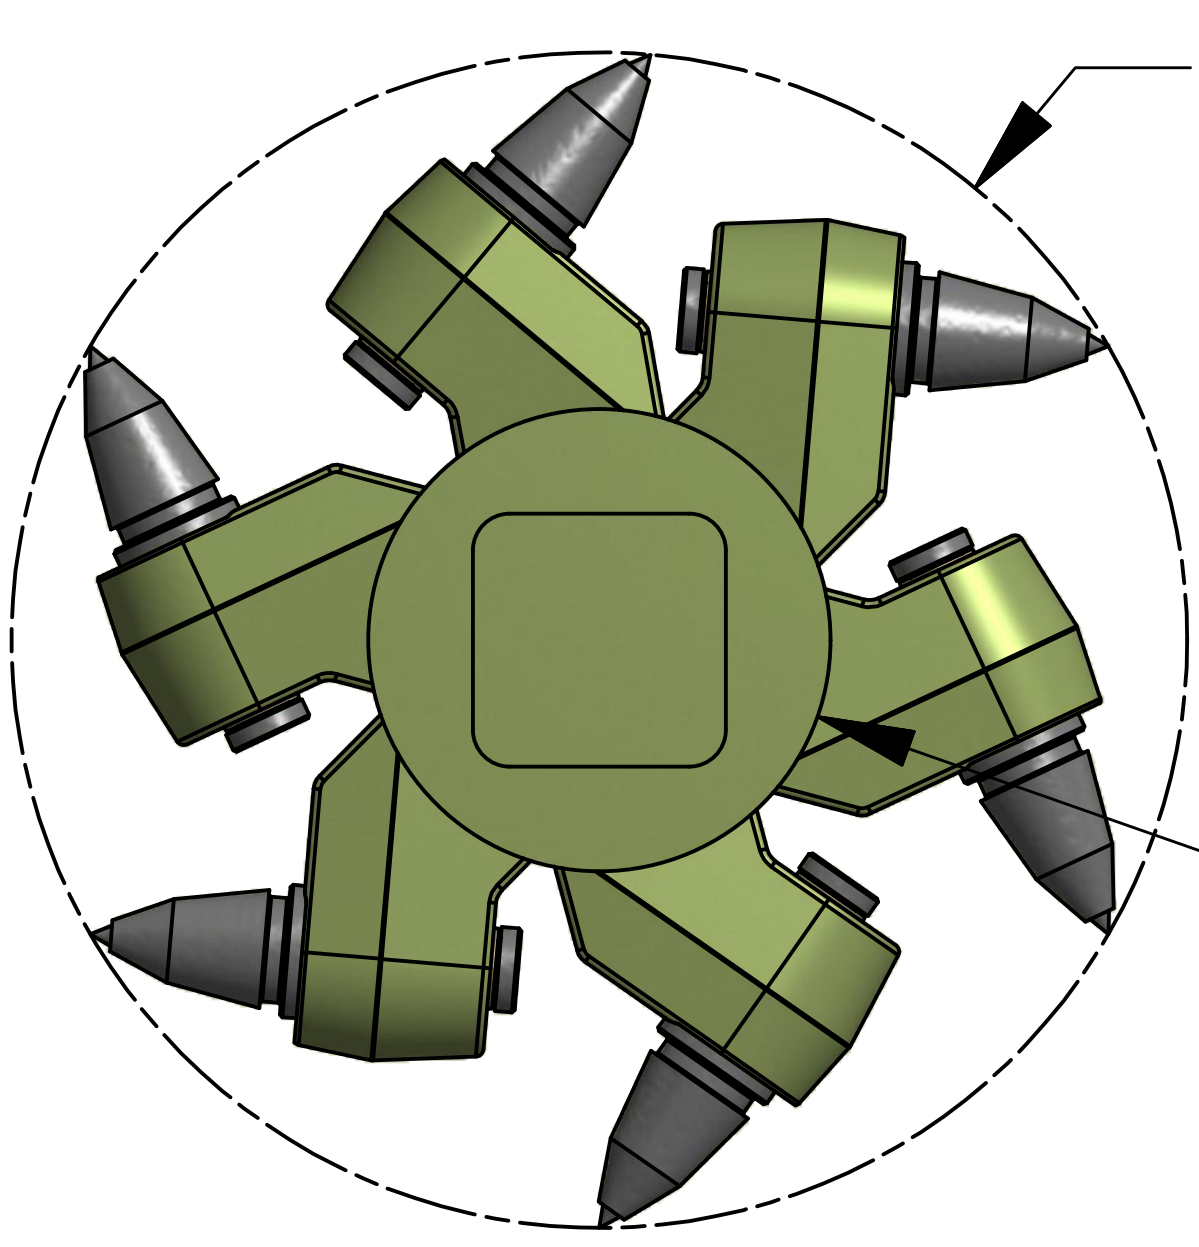

**C-15178**  
**COB CUTTER**

Ø14

Ø5 1/2

**SECTION A-A**

65 7/16