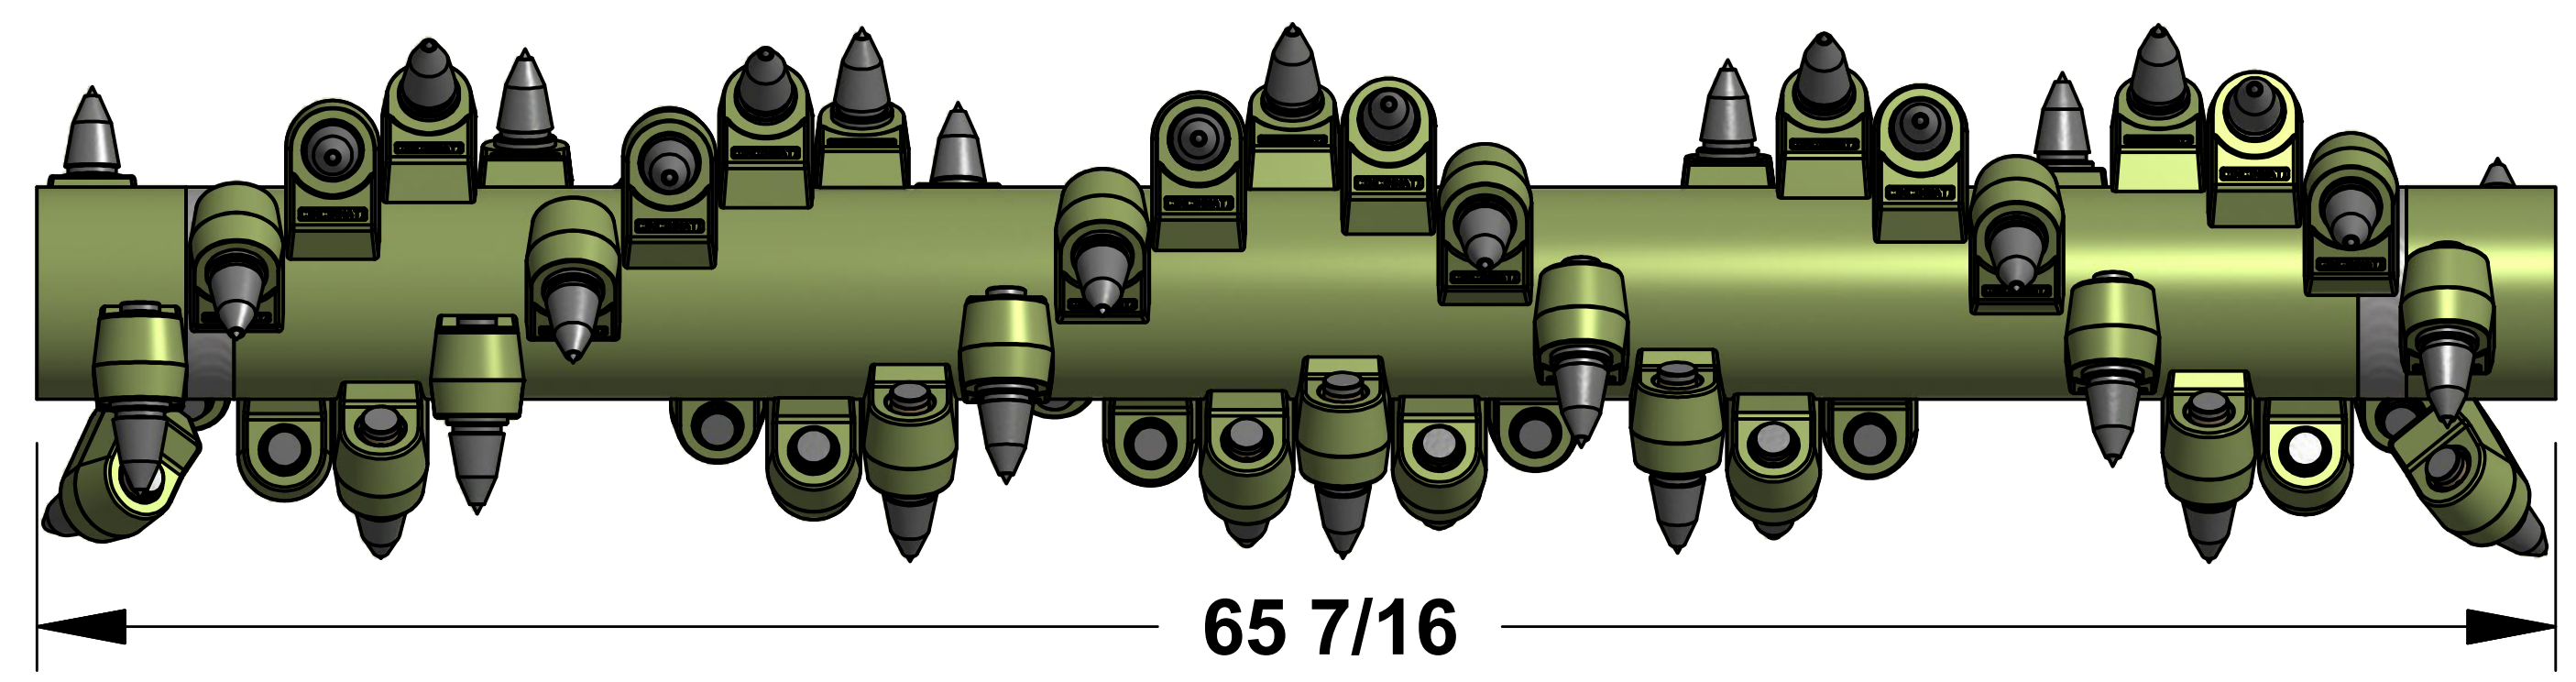

**C-15178**  
**COB CUTTER**

Ø14

Ø5 1/2

**SECTION A-A**

65 7/16